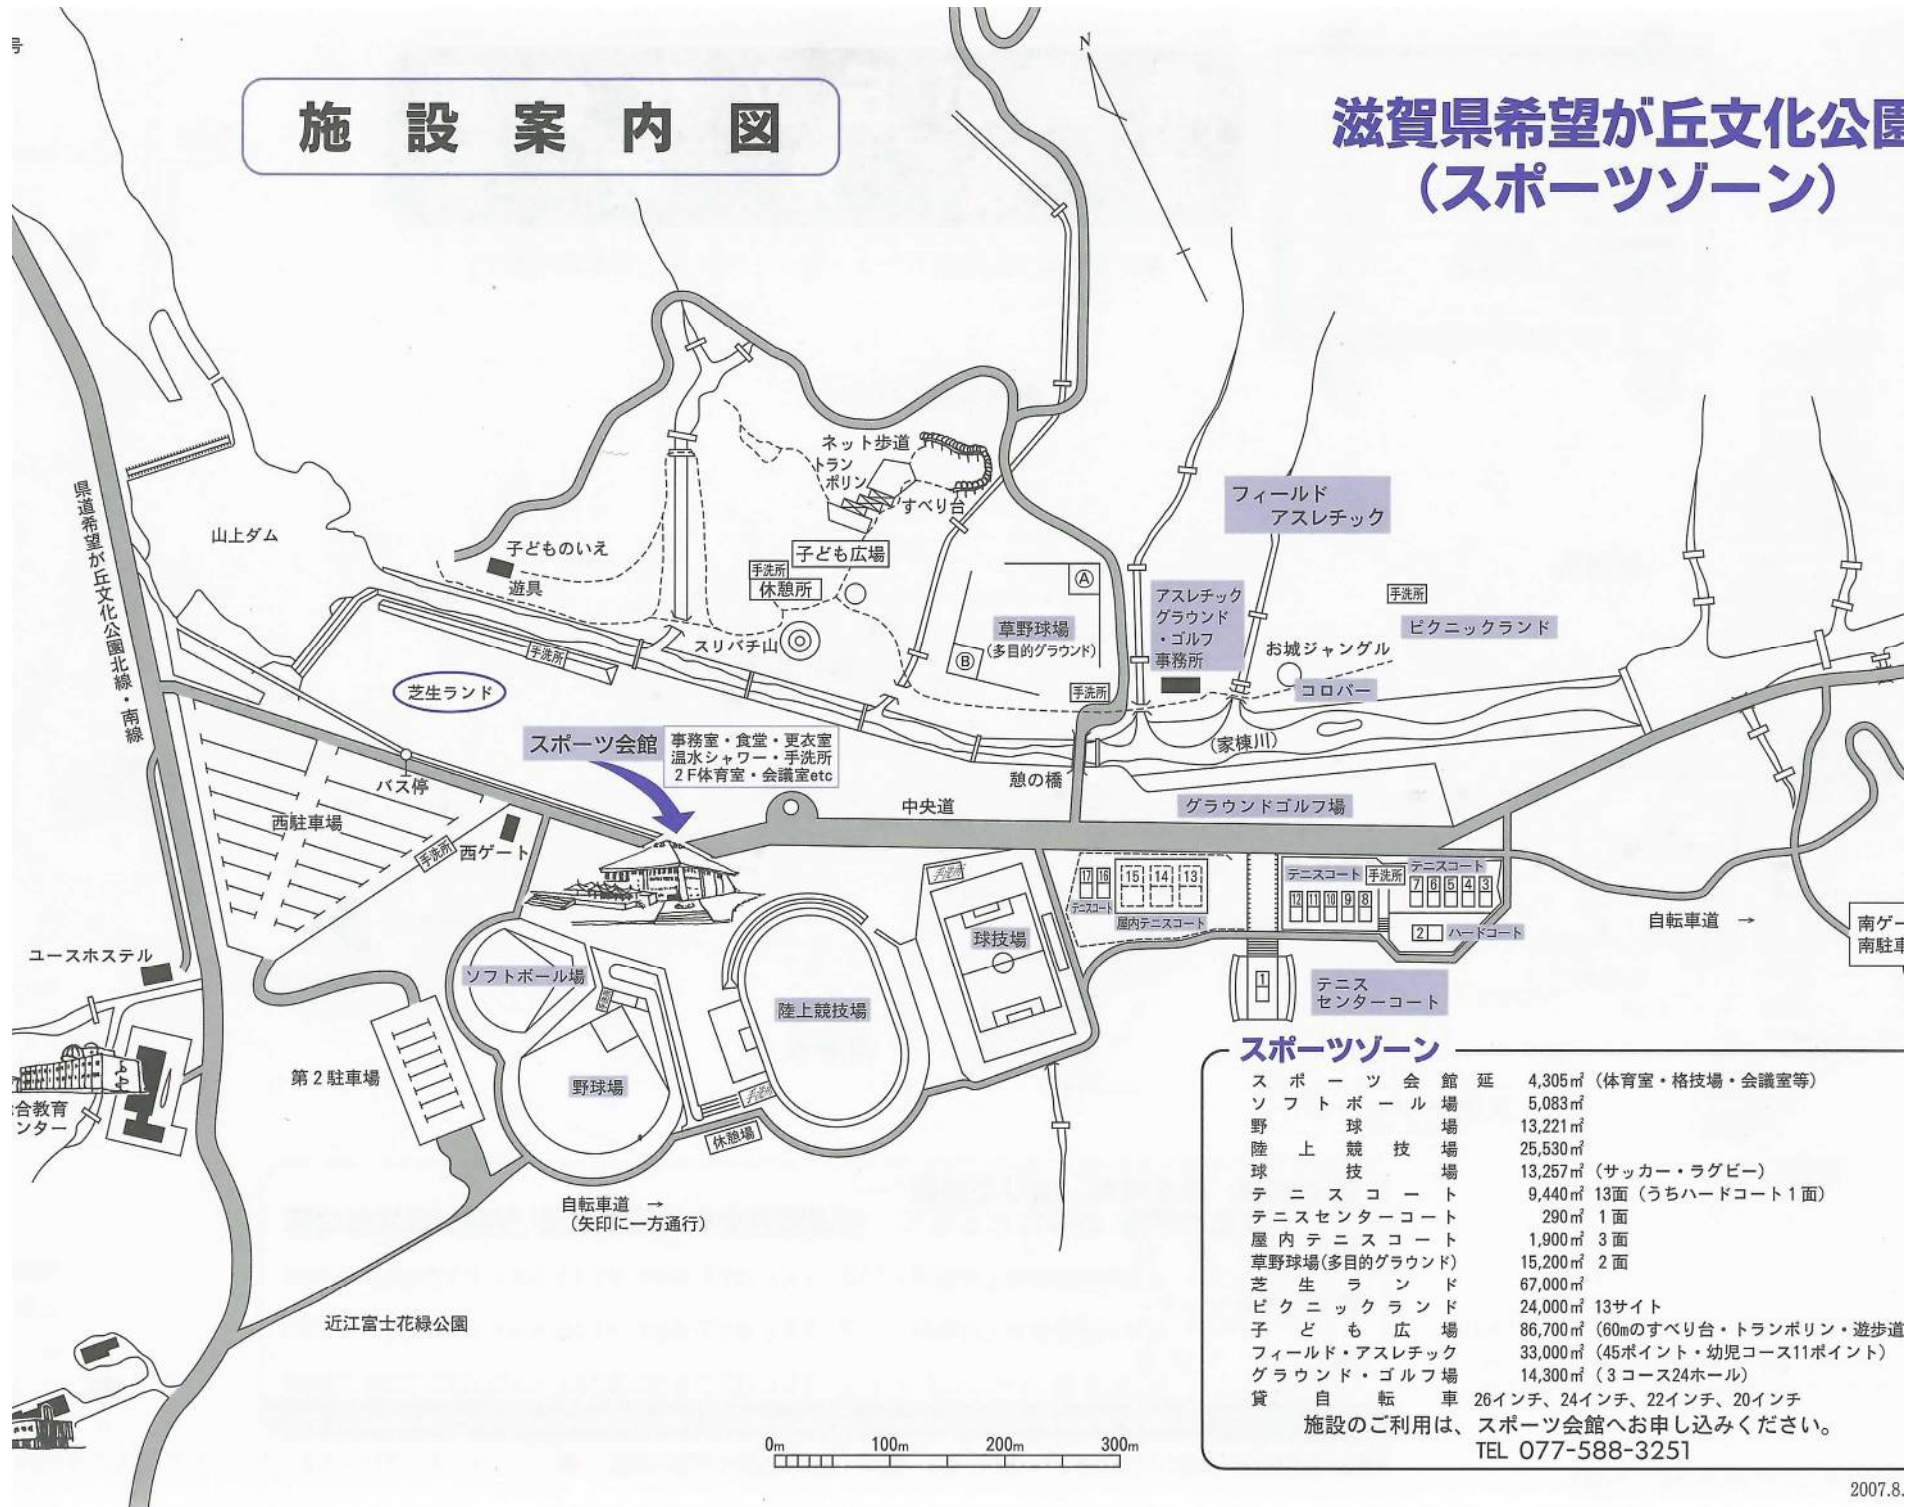

施設案内図

滋賀県希望が丘文化公園 (スポーツゾーン)

スポーツ会館 事務室・食堂・更衣室
温水シャワー・手洗所
2F体育室・会議室etc

スポーツゾーン

スポーツ会館	延 4,305㎡	(体育室・格技場・会議室等)
ソフトボール場	5,083㎡	
野球場	13,221㎡	
陸上競技場	25,530㎡	
球技場	13,257㎡	(サッカー・ラグビー)
テニスコート	9,440㎡	13面 (うちハードコート1面)
テニスセンターコート	290㎡	1面
屋内テニスコート	1,900㎡	3面
草野球場(多目的グラウンド)	15,200㎡	2面
芝生ランド	67,000㎡	
ピクニックランド	24,000㎡	13サイト
子ども広場	86,700㎡	(60mのすべり台・トランポリン・遊歩道)
フィールド・アスレチック	33,000㎡	(45ポイント・幼児コース11ポイント)
グラウンド・ゴルフ場	14,300㎡	(3コース24ホール)
貸自転車	26インチ、24インチ、22インチ、20インチ	
施設のご利用は、	スポーツ会館へお申し込みください。	
	TEL 077-588-3251	